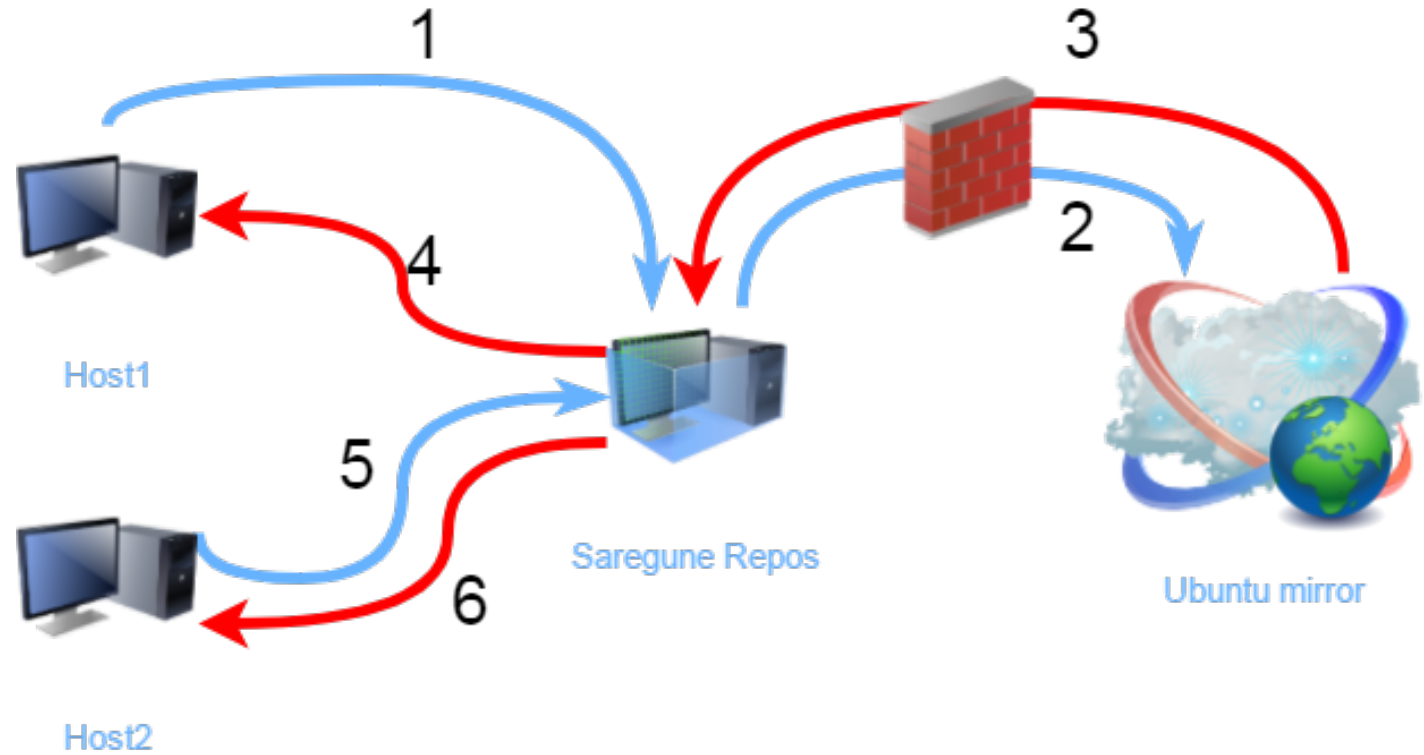

**Información**

[Auditoría](#)
[Eventos](#)
[Informes](#)
[YAML](#)

[Propiedades](#)
[Métrica](#)
[Plantillas](#)
[NIC](#)

Propiedades	
Estatus	✓ Aceptar
Construir	✓ Instalado
Configuración	✓ Activo
Dominio	saregune
Dirección IP	192.168.0.250
Dirección MAC	██████████
Entorno de Puppet	servidor
Arquitectura	x86_64
Sistema operativo	CentOS 7
PXE Loader	PXELinux BIOS
Grupo de hosts	Servidor/CentOS
Propietario	Admin User

# Repositorio caché

Relaxing cup