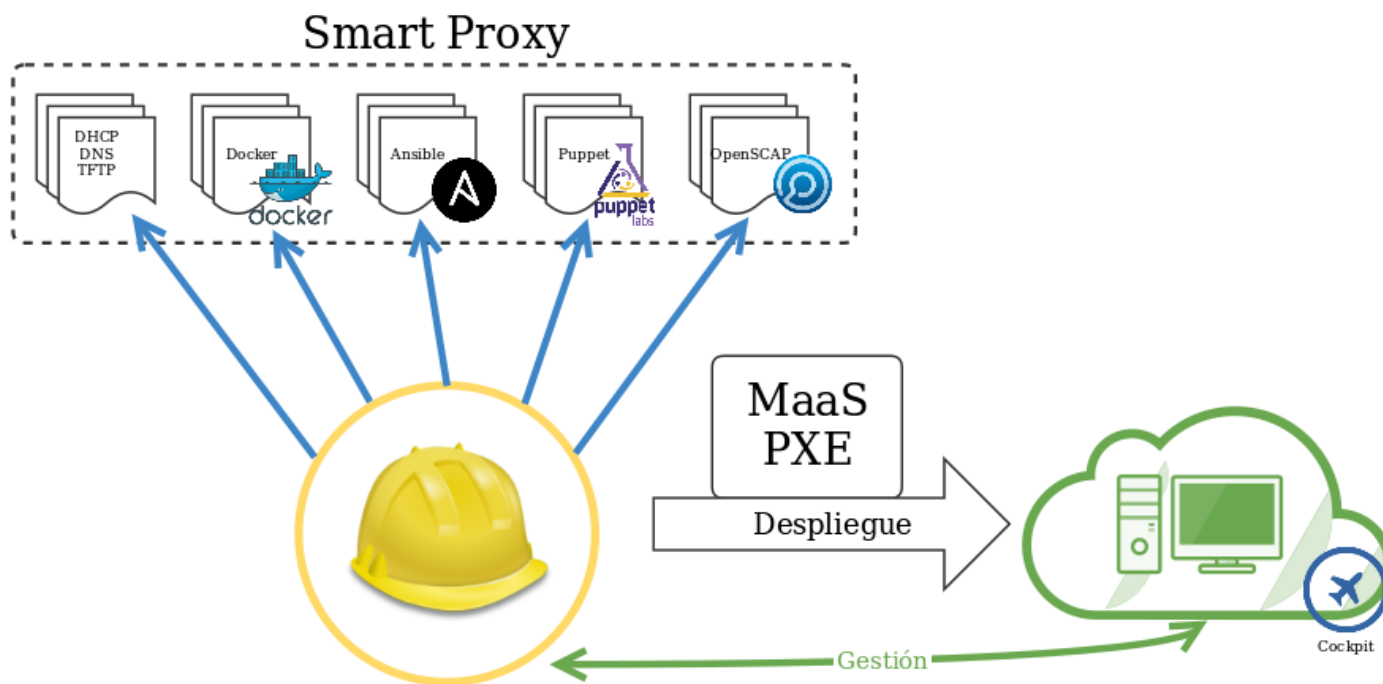

Relaxing cup