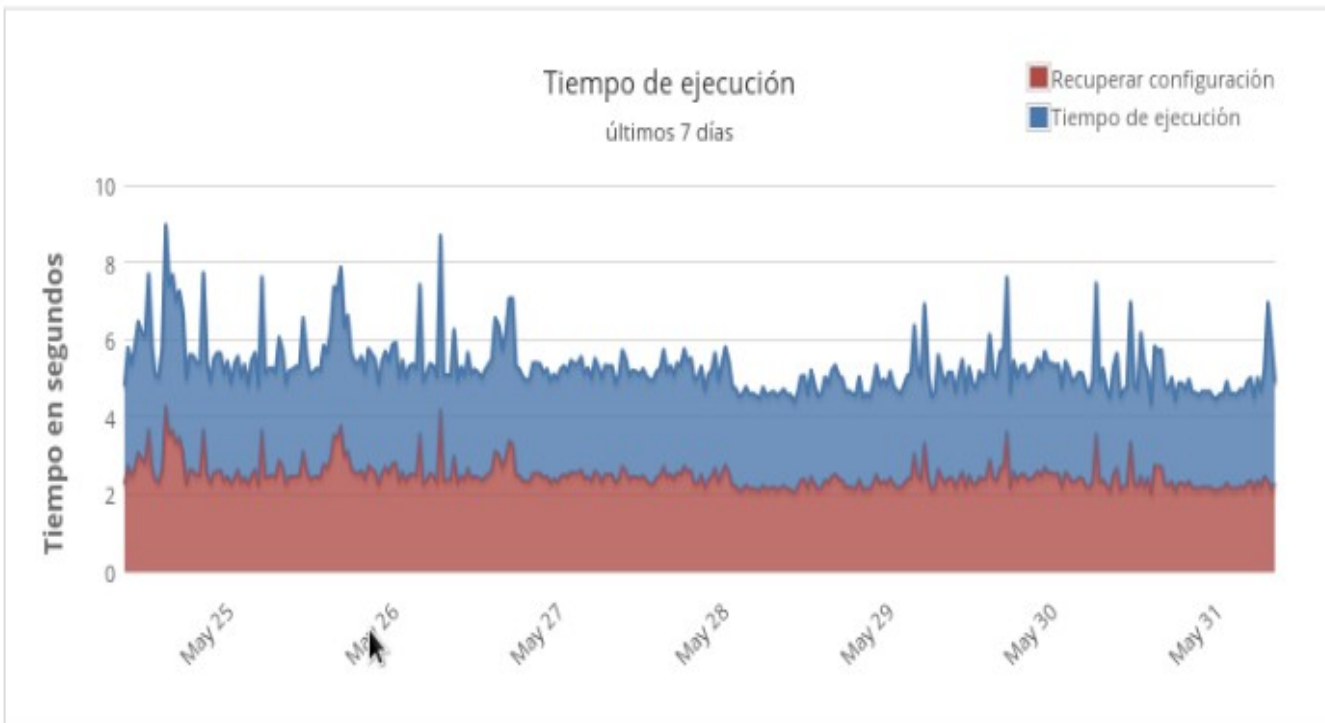

foreman.saregune

Se encontraron 336 informes en los últimos 7 días.

[Schedule Remote Job](#)
[Cockpit](#)
[Disco de arranque](#)
[Editar](#)
[Clonar](#)
[Construir](#)
[Ejecutar Puppet](#)
[Borrar](#)

Información

[Auditoría](#)
[Eventos](#)
[Informes](#)
[YAML](#)

[Propiedades](#)
[Métrica](#)
[Plantillas](#)
[NIC](#)

Propiedades	
Estatus	✓ Aceptar
Construir	✓ Instalado
Configuración	✓ Activo
Dominio	saregune
Dirección IP	192.168.0.250
Dirección MAC	██████████
Entorno de Puppet	servidor
Arquitectura	x86_64
Sistema operativo	CentOS 7
PXE Loader	PXELinux BIOS
Grupo de hosts	Servidor/CentOS
Propietario	Admin User